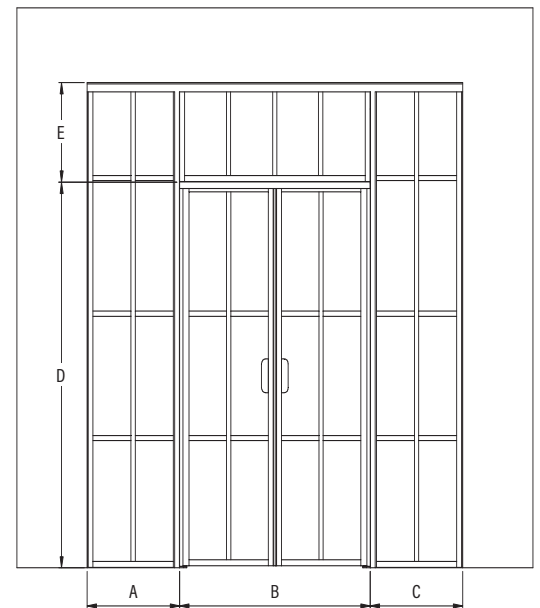

## Lasiseinä vedin- ja saranapuolen sivulaseilla, pariovella ja yläikkunalla

Lasiseinä koostuu kahdesta kiinteästä lasista, joihin on saranoitu kääntyvät ovet sekä yläikkunasta. Ovi aukeaa ulospäin 90 astetta ja varustetaan säädettävällä keskityksellä. Keskitys pyrkii palauttamaan oven takaisin auki ja kiinni -asentoihin.

Seinäpaneelit asennetaan lasiseinän molemmin puolin rakennuksen seinään seinä- ja lattiakiinnityslistoilla. Ovipaneelit kiinnitetään molemmilta puolilta kiinteisiin paneeleihin. Paneelit ja yläikkuna kiinnitetään itseporautuvin ruuvein. Magneettiviisteet asennetaan kumpaankin ovipaneeliin, jotta ovi pysyy tiukasti kiinni.

### Kokovaihtoehdot

A max	B max	C max	D max	E max
1000	1830	1000	2250	500

Ovet aukeavat 90 astetta toiseen suuntaan. Avautumissuunta valitaan asennusvaiheessa.

Lasi	Profili	Valkoinen / Musta
Kirkas		3200 €
Savu/Pronssi		3400 €
Reeded		6400 €
Satiini		3600 €