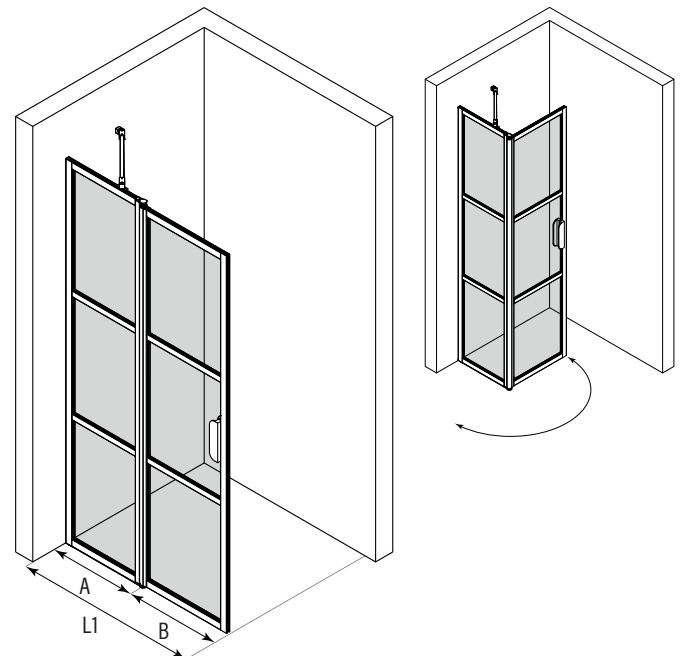

Lasi	Profiili	Valkoinen / Musta	
		vakiomitat	erikoismitat
Kirkas		920 €	1120 €
Savu/Pronssi		1060 €	1260 €
Reeded		1780 €	-
Satiini		1220 €	1420 €