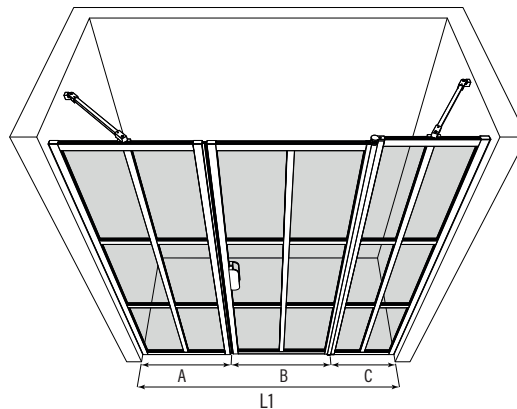

Tilanjakaja kiinteällä seinällä ja kääntyvällä ovelle jossa kiinteä osa

Tilanjakaja koostuu kahdesta kiinteästä seinästä, joista toiseen on saranoitu kääntyvä ovi. Tuote soveltuu hyvin suihkusuunnitukseen, jonka ulkopuolella on kalusteita molemmin puolin. Kiinteät seinät voidaan mitoittaa kalusteiden syvyyksien mukaan niin, että avattaessa ovi ei törmää kalusteisiin.

Ovi aukeaa ulospäin 90 astetta ja varustetaan säädettävällä keskityksellä. Keskitys pyrkii palauttamaan oven takaisin auki ja kiinni -asentoihin. Magneettitiivistepari pitää oven tiiviisti suljettuna suihkun aikana.

Tilanjakajan vakiokorkeus on 1950. Osien mitat voidaan valita toisistaan riippumatta ja osat ovat käännettävissä myös toisin päin kuin mittakuvassa. Asennusaukon leveys L1 voi olla enintään 14mm suurempi kuin tilanjakajan osien leveyksien summa. Tilanjakajan osaksi voidaan lisätä 1-2kpl levennysprofiileja, yksi levennysprofiili kasvattaa leveyttä 34mm. Tuote voidaan valmistaa vakiomittojen sijaan myös erikoismitoin.