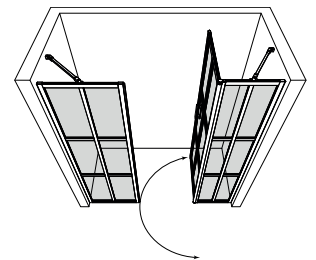

Tilanjakaja kiinteällä seinällä ja kääntyvällä ovelle jossa kiinteä osa

Tilanjakaja koostuu kahdesta kiinteästä seinästä, joista toiseen on saranoitu kääntyvä ovi. Tuote soveltuu hyvin suihkusuunnitukseen, jonka ulkopuolella on kalusteita molemmin puolin. Kiinteät seinät voidaan mitoittaa kalusteiden syvyyksien mukaan niin, että avattaessa ovi ei törmää kalusteisiin.

Ovi aukeaa ulospäin 90 astetta ja varustetaan säädettävällä keskityksellä. Keskitys pyrkii palauttamaan oven takaisin auki ja kiinni -asentoihin. Magneettitiivistepari pitää oven tiiviisti suljettuna suihkun aikana.

Tilanjakajan vakiokorkeus on 1950. Osien mitat voidaan valita toisistaan riippumatta ja osat ovat käännettävissä myös toisin päin kuin mittakuvassa. Asennusaukon leveys L1 voi olla enintään 14mm suurempi kuin tilanjakajan osien leveyksien summa. Tilanjakajan osaksi voidaan lisätä 1-2kpl levennysprofiileja, yksi levennysprofiili kasvattaa leveyttä 34mm. Tuote voidaan valmistaa vakiomittojen sijaan myös erikoismitoin.