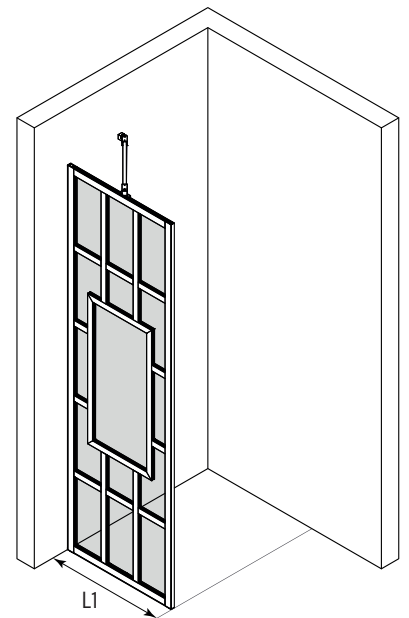

Lasi	Profiili	Valkoinen / Musta	
		vakiomitat	erikoismitat
Kirkas		920 €	1070 €
Savu/Pronssi		990 €	1140 €
Reeded		1590 €	-
Satiini		1070 €	1220 €