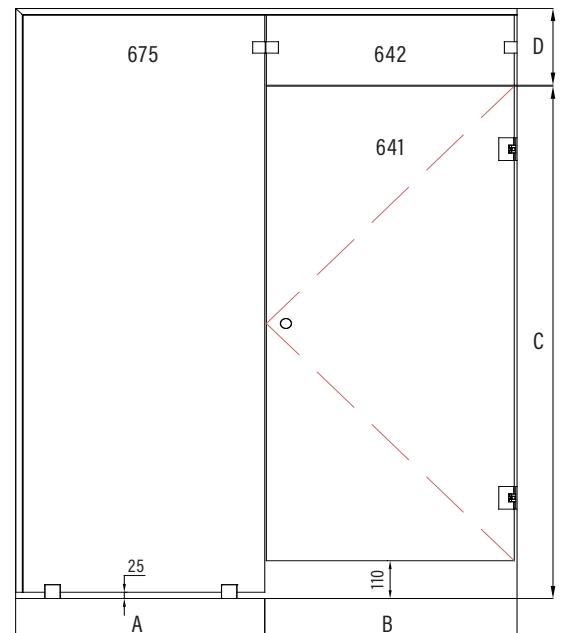

erikoismitta

A max	B max	C max	D max
1000	900	2100	500

materiaalivaihtoehdot

rungon väri	R	lasin väri	L
kromattu	2	kirkas	1
musta	9	savu	2

Tuote valmistetaan mittojen mukaan. tilattaessa ilmoita mitat A, B, C ja D.

Vakiovetimenä pyöreä metallivedin, muut vetimet lisähintaan.

Ovilehden pinta-ala voi olla enimmillään 1.7m².

Tuoteavain 656-RL-M

Korvaa tuoteavaimen kirjaimet #R, #L ja #M taulukon numeroilla saadaksesi tuotevaihtoehdon tuotenumeron.