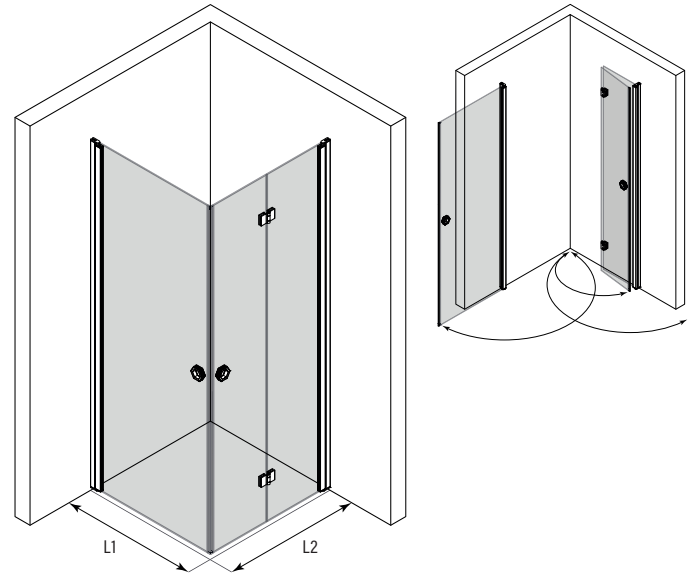

## Suihkunurkka kääntyvällä ja taittuvalla ovela

Suihkunurkka koostuu kääntyvästä ovesta ja taittuvasta ovesta. Tuote soveltuu hyvin suihkukulmaan, jossa ovet eivät välttämättä mahdu kunnolla avautumaan ulospäin molemmin puolin. Taittuva ovi ei vaadi avautuakseen tilaa suihkutilan ulkopuolelta vaan ovi kääntyy taittaen suihkutilan sisään niin, että ovilasit laskostuvat pieneen tilaan rakennuksen seinää vasten. Ovet voidaan mitoittaa symmetrisesti tai niin, että ovet ovat eri kokoiset. Kun suihku ei ole käytössä, ovet voidaan kääntää rakennuksen seinää vasten.

Ovet kääntyvät molempiin suuntiin 90 astetta ja varustetaan säädettävillä keskityksillä. Keskitys pyrkii palauttamaan ovet takaisin auki ja kiinni -asentoihin. Taittuvan oven uloin lasi kääntyy lisäksi 180 astetta sisempään lasiin nähden jolloin oven lasit taittuvat toisiaan vasten suihkutilan sisäpuolelle. Magneettivedinpari pitää ovet tiiviisti suljettuna suihkun aikana.

### Kokovaihtoehdot

kääntyvän sivun leveys		taittuvan sivun leveys	
(L1)	M	(L2)	N
707	7	707	2
757	8	757	6
807	9	807	3
857	A	857	7
907	B	907	4

### Väri vaihtoehdot

rungon väri	R	lasin väri	L
valkoinen	6	kirkas	1
kiiltävä	7	savu	2
harmaa	8	reeded	4
musta	9	pronssi	5
		satiini	6

Suihkunurkan vakiokorkeus on 2025. Sivujen L1 ja L2 mitat voidaan valita toisistaan riippumatta ja sivut ovat käännettävissä myös toisin päin kuin mittakuvassa. Ilmoitetut mitat ovat vähimmäismittoja, mittoja voidaan kasvattaa tuotteen säätövarjoilla ja levennysprofiililla. Tuote voidaan valmistaa vakioimmitojen sijaan myös erikoismitoin (pl. reeded -lasiset tuotteet).