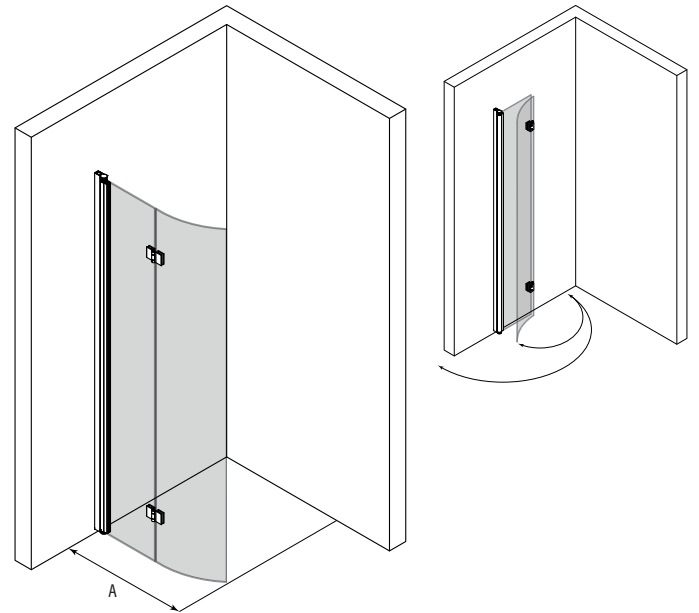

Kaareva taittuva suihkuseinä

Taittuva suihkuseinä suojaa suihkun vieressä olevaa tilaa ja kalusteita vesiroiskeilta. Kun suihku ei ole käytössä suihkuseinä voidaan taittaa pieneen tilaan rakennuksen seinää vasten suihkutilan sisäpuolelle.

Suihkuseinä kääntyy molempiin suuntiin 90 astetta ja varustetaan säädettävällä keskityksellä. Keskitys pyrkii palauttamaan suihkuseinän takaisin auki ja kiinni -asentoihin. Uloin lasi kääntyy lisäksi 180 astetta sisempään lasiin nähden jolloin lasit taittuvat toisiaan vasten suihkutilan sisäpuolelle. Koko lasin korkuinen profiilivedin helpottaa tarvittaessa käyttöä (lisävaruste).

leveysasetukset

leveys (A)	MM
590	59
640	64
690	69
740	74
790	79

materiaalivaihtoehdot

rungon väri	R	lasin väri	L
valkoinen	6	kirkas	1
kiiltävä	7	savu	2
harmaa	8		
musta	9		

suihkuseinän vakiokorkeus on 1900.

tuoteavain 223 RL 00MM

korvaa tuoteavaimen kirjaimet #R, #L ja #MM taulukon numeroilla saadaksesi tuotevaihtoehdon tuotenumeron.

Profiili	Harmaa	Kiiltävä
Lasi	Valkoinen Musta	
Kirkas	570 €	620 €
Savu	640 €	690 €