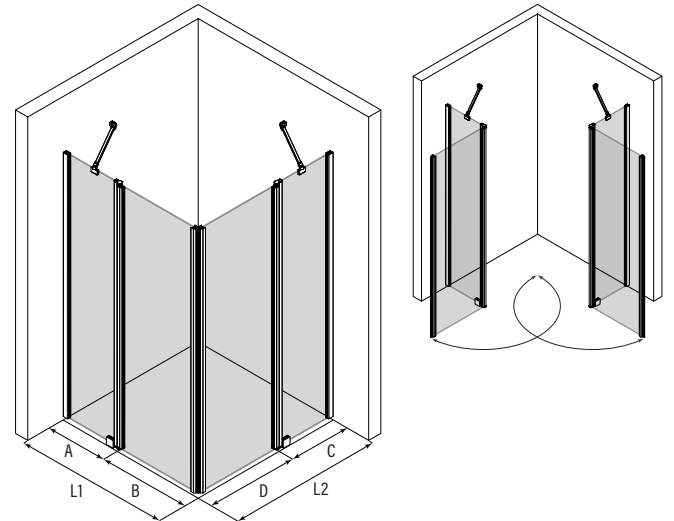

Profiili	Harmaa	Kiiltävä
Lasi	Valkoinen Musta	
Kirkas	1380 €	1580 €
Savu	1660 €	1860 €
Chinchilla Satiini	1780 €	1980 €

Erikoismitta +400 €