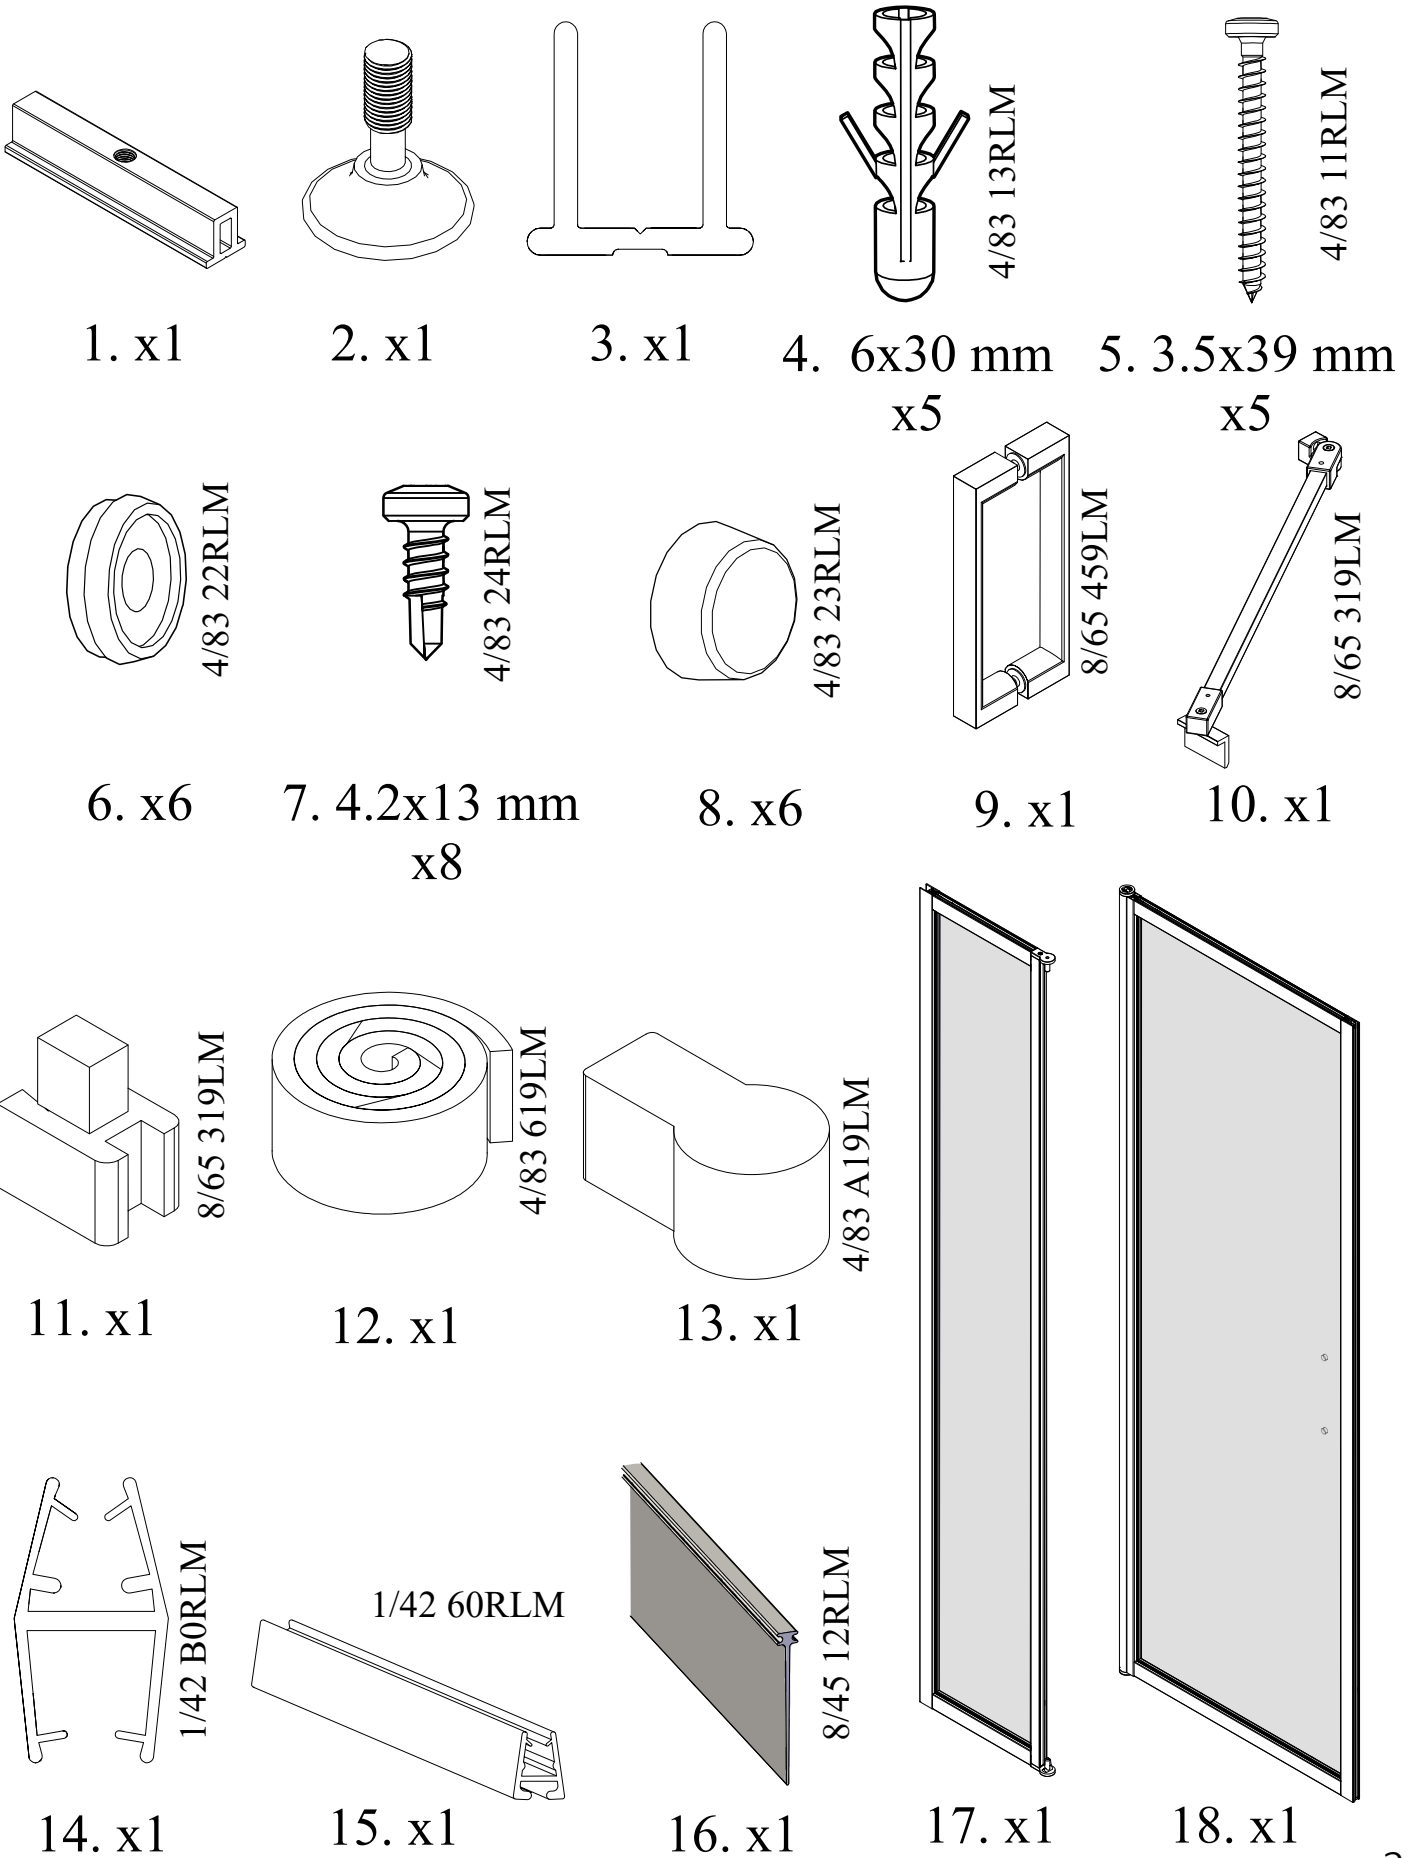

HIETAKARI®

8/25 69RLM

# Parts

# Tools

A

B – Silicone

C

Ø6 mm  
D

E

F

13