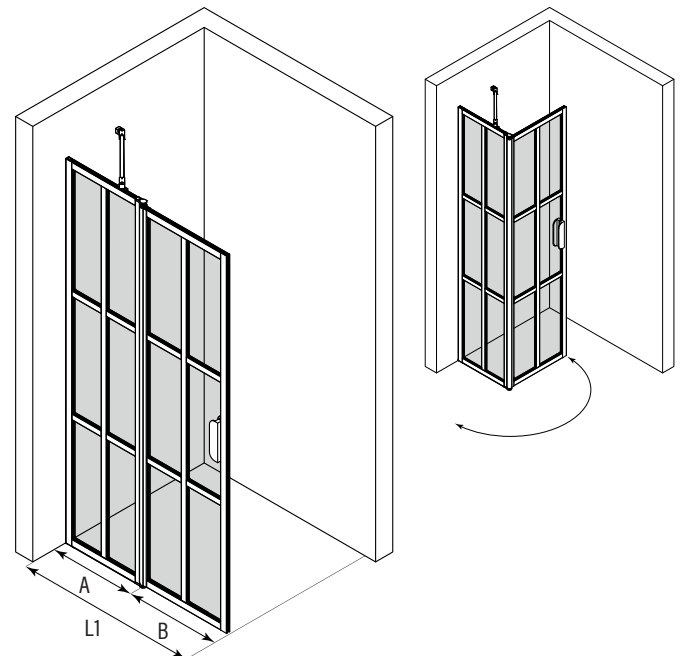

Lasi	Profiili	Valkoinen / Musta	
		vakiomitat	erikoismitat
Kirkas		1120 €	1320 €
Savu/Pronssi		1260 €	1460 €
Reeded		1980 €	-
Satiini		1420 €	1620 €