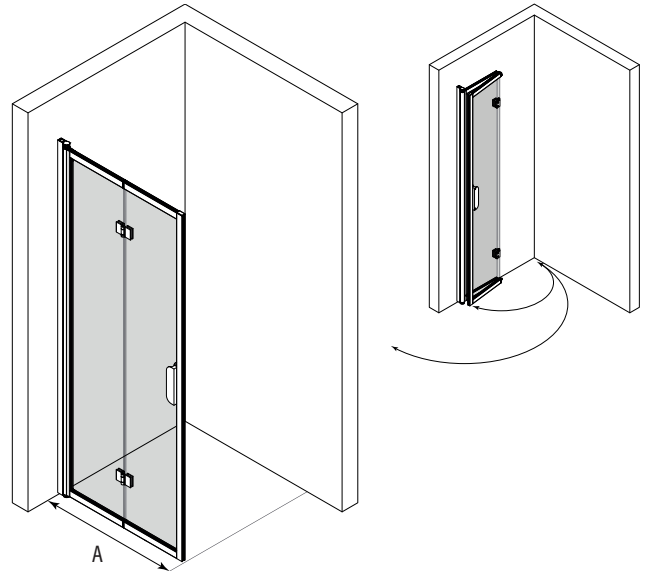

Lasi	Profiili	Valkoinen / Musta	
		vakiomitat	erikoismitat
Kirkas		650 €	800 €
Savu/Pronssi		720 €	870 €
Reeded		1290 €	-
Satiini		800 €	950 €