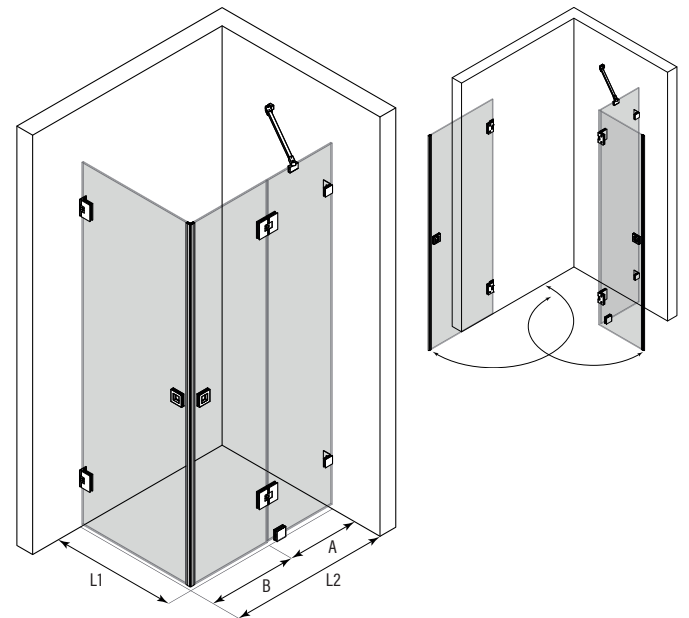

Profililasi	Kromattu	Messinki	Musta
Kirkas	1310 €	1810 €	1420 €
Savu Pronssi Satiini	1510 €	2010 €	1620 €

Erikoismita +300 €