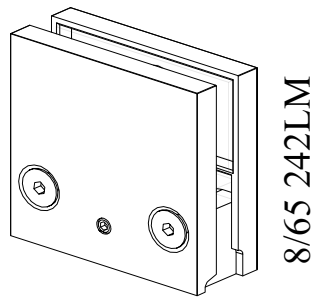

HIETAKARI®

8/25 0VRLM

502

Parts

1. x2

2. 5x25 mm
x7

3. 3.5x39 mm
x7

4. x1

5. x2

6. x1

Tools

A

Ø4 mm
Ø5 mm
B

C – Silicone
D – Glue

E

F