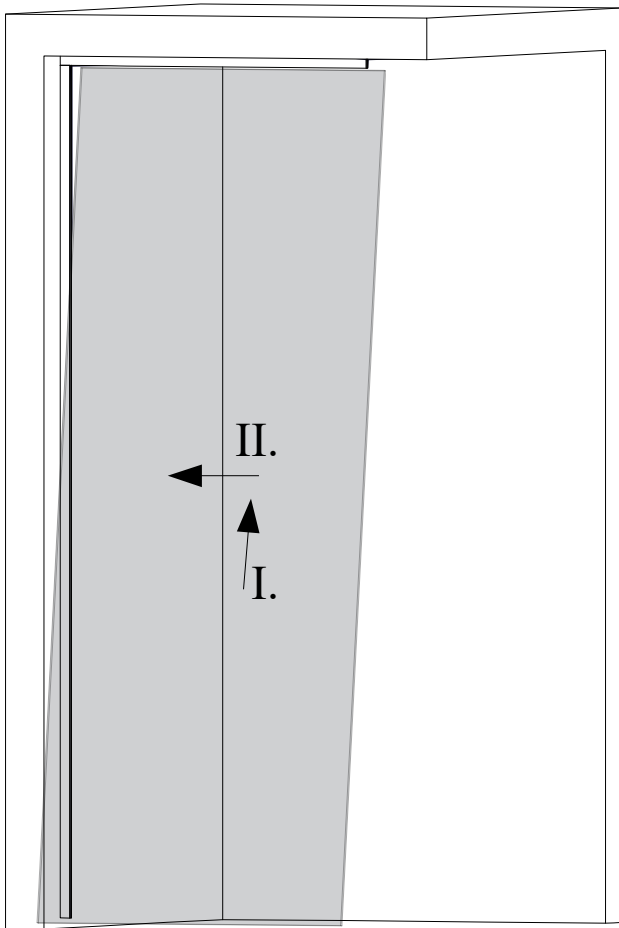

HIETAKARI®

8/25 0VRLM

502

Parts

1. x2

2. 5x25 mm
x7

3. 3.5x39 mm
x7

4. x1

5. x2

6. x1

Tools

A

Ø4 mm
Ø5 mm
B

C – Silicone
D – Glue

E

F

1

2

3

2x