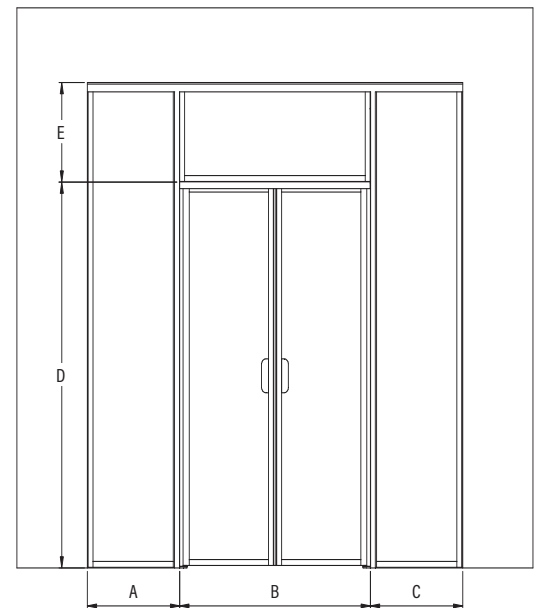

Laseinä vedin- ja saranapuolen sivulaseilla, pariovella ja yläikkunalla

Laseinä koostuu kahdesta kiinteästä lasista, joihin on saranoitu kääntyvät ovet sekä yläikkunasta. Ovi aukeaa ulospäin 90 astetta ja varustetaan säädettävällä keskityksellä. Keskitys pyrkii palauttamaan oven takaisin auki ja kiinni -asentoihin.

Seinäpaneelit asennetaan laseinä molemmin puolin rakennuksen seinään seinä- ja lattiakiinnityslistoilla. Ovipaneelit kiinnitetään molemmilta puolilta kiinteisiin paneeleihin. Paneelit ja yläikkuna kiinnitetään itseporautuvin ruuvein. Magneettitiivisteet asennetaan kumpaankin ovipaneeliin, jotta ovi pysyy tiukasti kiinni.

Kokovaihtoehdot

A max	B max	C max	D max	E max
1000	1830	1000	2250	500

Väri vaihtoehdot

rungon väri	R	lasin väri	L
valkoinen	6	kirkas	1
musta	9	savu	2
		reeded	4
		pronssi	5
		satiini	6

Tuote valmistetaan mittojen mukaan. Tilattaessa ilmoita mitat A, B, C, D ja E.

Katso tarkemmat tekniset tiedot ja yksityiskohdat kuvaston Teknisiä tietoja -osiosta.

Ovet aukeavat 90 astetta toiseen suuntaan. Avautumissuunta valitaan asennusvaiheessa.

Lasi	Profili	Valkoinen / Musta
Kirkas		2400 €
Savu/Pronssi		2600 €
Reeded		5600 €
Satiini		2800 €