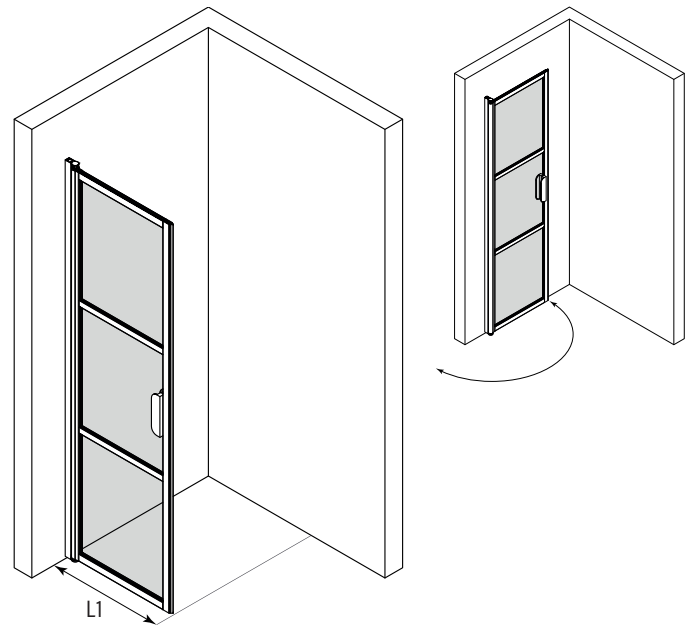

Lasi	Profili	Valkoinen / Musta	
		vakiomitat	erikoismitat
Kirkas		580 €	730 €
Savu/Pronssi		650 €	800 €
Reeded		1250 €	-
Satiini		730 €	880 €