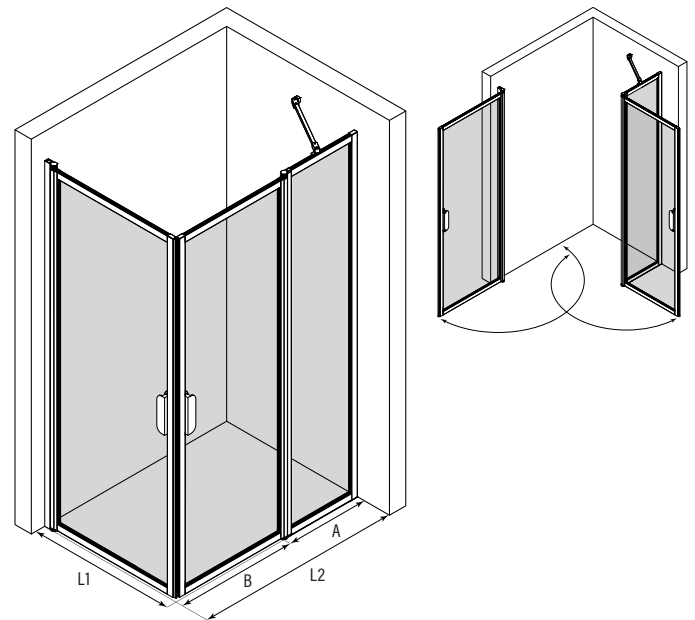

Lasi	Profiili	Valkoinen / Musta	
		vakiomitat	erikoismitat
Kirkas		1240 €	1590 €
Savu/Pronssi		1450 €	1800 €
Reeded		2770 €	-
Satiini		1690 €	2040 €