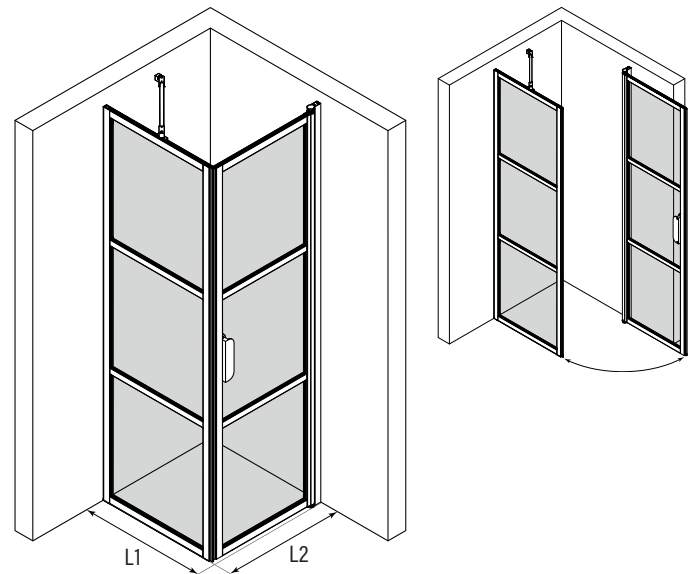

Lasi	Profiili	Valkoinen / Musta	
		vakiomitat	erikoismitat
Kirkas		1200 €	1500 €
Savu/Pronssi		1340 €	1640 €
Reeded		2540 €	-
Satiini		1500 €	1800 €