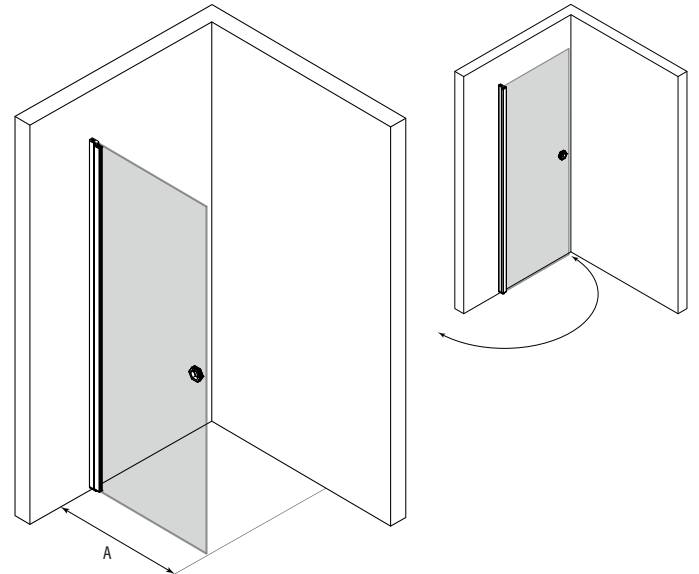

## Kääntyvä suihkuseinä

Kääntyvä suihkuseinä suojaa suihkun vieressä olevaa tilaa ja kalusteita vesiroiskeilta. Kun suihku ei ole käytössä suihkuseinä voidaan kääntää rakennuksen seinää vasten.

Suihkuseinä kääntyy molempiin suuntiin 90 astetta ja varustetaan säädettävällä keskityksellä. Keskitys pyrkii palauttamaan suihkuseinän takaisin auki ja kiinni -asentoihin.

Suihkuseinä kiinnitetään rakennuksen seinään seinäkiinnitysprofiililla. Asennuskorkeus on vapaasti valittavissa. Asentamalla tuote lähelle lattiaa ja kiinnittämällä lasin alareunaan laahustiiviste (vakiovaruste) voidaan veden kulkua rajoittaa.

### Väri vaihtoehdot

rungon väri	R	lasin väri	L
valkoinen	6	kirkas	1
kiiltävä	7	savu	2
harmaa	8	reeded	4
musta	9	pronssi	5
		satiini	6

Suihkuseinän vakio korkeus on 2025. Ilmoitetut mitat ovat vähimmäismittoja, mittoja voidaan kasvattaa tuotteen säätövaroilla ja levennysprofiililla. Tuote voidaan valmistaa vakio mittojen sijaan myös erikoismitoin (pl. reeded -lasiset tuotteet).