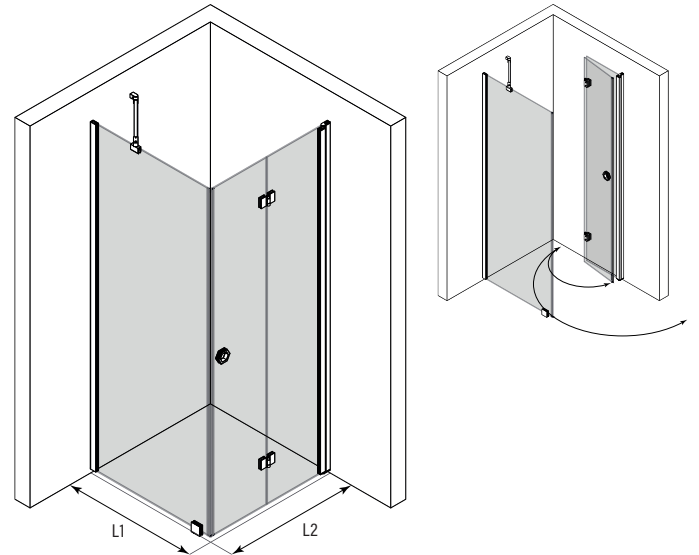

Suihkunurkka kiinteällä seinällä ja taittuvalla ovelle

Suihkunurkka koostuu kiinteästä seinästä ja taittuvasta ovesta. Tuote soveltuu hyvin suihkukulmaan, jonka ulkopuolella toisella sivulla on kaluste ja toisellakin sivulla tila on ahdas niin, että ovi ei välttämättä mahdu kunnolla avautumaan ulospäin. Taittuva ovi ei vaadi avautuakseen tilaa suihkutilan ulkopuolelta vaan ovi kääntyy taittaen suihkutilan sisään niin, että ovilasit laskostuvat pieneen tilaan rakennuksen seinää vasten. Kiinteä seinä ja ovi voidaan mitoittaa niin, että kiinteä suojaa kalustetta ja ovi on vapaaksi jäävän kulkutilan levyinen. Ovi kääntyy molempiin suuntiin 90 astetta ja varustetaan säädettävällä keskityksellä. Keskitys pyrkii palauttamaan oven takaisin auki ja kiinni -asentoihin. Uloin lasi kääntyy lisäksi 180 astetta sisempään lasiin nähden jolloin lasit taittuvat toisiaan vasten suihkutilan sisäpuolelle. Magneettivedinpari pitää oven tiiviisti suljettuna suihkun aikana.

Kokovaihtoehdot

kiinteän sivun leveys		taittuvan sivun leveys	
(L1)	M	(L2)	N
702	7	707	2
752	8	757	6
802	9	807	3
852	A	857	7
902	B	907	4

Väri vaihtoehdot

rungon väri	R	lasin väri	L
valkoinen	6	kirkas	1
kiiltävä	7	savu	2
harmaa	8	reeded	4
musta	9	pronssi	5
		satiini	6

Suihkunurkan vakiokorkeus on 2025. Sivujen L1 ja L2 mitat voidaan valita toisistaan riippumatta.

Tuoteavain 369-RL-MN

korvaa tuoteavaimen kirjaimet #R, #L, #M ja #N taulukon numeroilla saadaksesi tuotevaihtoehdon tuotenumeron.