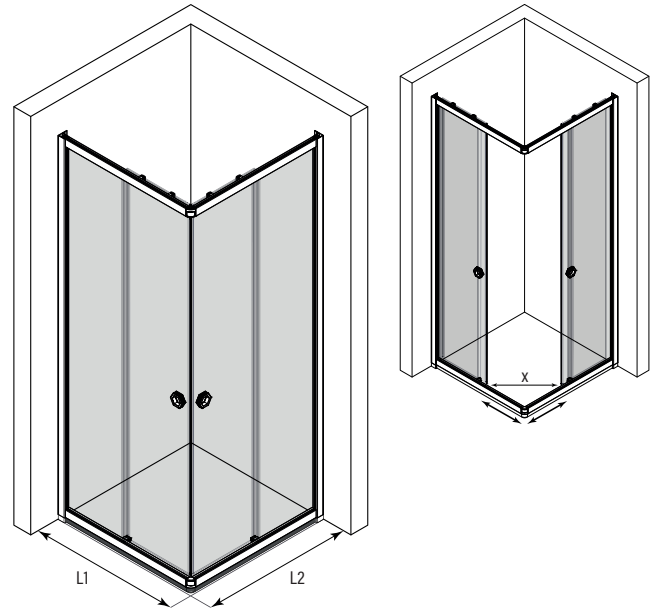

Suihkunurkka kiinteillä seinillä ja liukuvilla ovilla

Suihkunurkka koostuu kahdesta kiinteästä seinästä ja kahdesta liukuvasta ovesta. Tuote soveltuu hyvin suihkukulmaan, jonka ulkopuolella on kalusteita molemmin puolin ja jossa ovet eivät mahdu aukeamaan ulos- tai sisäänpäin. Ovet liukuvat kiinteiden seinien taakse jolloin ne eivät vaadi tilaa avautuakseen. Kiinteät seinät ja oviaukko voidaan mitoittaa niin, että kiinteät suojaavat kalusteita ja oviaukko on vapaaksi jäävän kulkutilan levyinen. Ovet liukuvat kiinteiden osien taakse ovien yläreunoihin asennettavien laakeripyörästäjien varassa. Ovien alaosat kulkevat alaliukukiskon ohjainurassa. Magneettitiiviste pitää ovet tiiviisti suljettuna suihkun aikana. Ovet varustetaan pitkällä, koko lasin korkuisilla profiilivetimillä.

Suihkunurkka kiinnitetään sivuista rakennuksen seiniin seinäkiinnitysprofiileilla. Tuote voidaan asentaa irti lattiasta säätöjalan avulla, jolloin vesi pääsee kulkemaan liukukiskon alta. Vaihtoehtoisesti vedenkulku voidaan estää asentamalla liukukiskon alle tiivistesokkeli. Säätöjalka ja tiivistesokkeli ovat vakiovarusteita.

leveysasetukset

leveys (L1)	leveys (L2)	kulkuaukko (X)	MM	leveys (L1)	leveys (L2)	kulkuaukko (X)	MM
688	688	356	11	788	838	427	34
688	738	356	12	788	888	464	35
688	788	393	13	788	938	464	36
688	838	393	14	788	988	498	37
688	888	433	15	838	838	427	44
688	938	433	16	838	888	464	45
688	988	476	17	838	938	464	46
738	738	356	22	838	988	498	47
738	788	393	23	888	888	498	55
738	838	393	24	888	938	498	24
738	888	433	25	888	988	532	25
738	938	433	26	938	938	498	26
738	988	476	27	938	988	532	27
788	788	427	33	988	988	532	77

materiaalivaihtoehdot

rungon väri	R	lasin väri	L
valkoinen	6	kirkas	1
kiiltävä	7	savu	2
harmaa	8	chinchilla	3
musta	9	pronssi	5
		satiini	6

Suihkunurkan vakiokorkeus on 1950. Ilmoitetut mitat ovat vähimmäismittoja, mittoja voidaan kasvattaa tuotteen säätövaroilla ja levennysprofiililla.