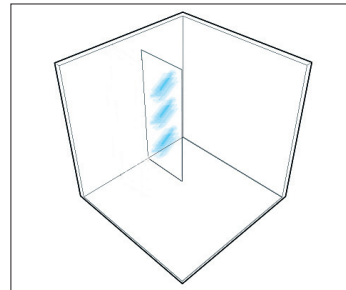

Käyttökohteet

Yksittäinen suihkuseinä