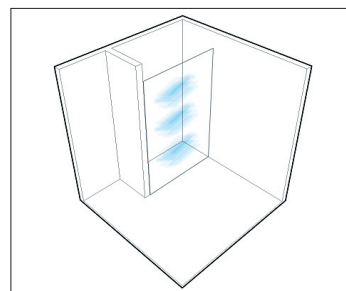

- leveys 5 cm:n välein, 23 cm - 87 cm (Infinia 214: 57 cm - 167 cm)
- vakiokorkeus 190 cm (21x, 22x) ja 225 cm (25x), erikoiskorkeus maks. 230 cm (ei 22x)

Lasi

- 6 mm:n reunahiottu karkaistu turvalasi (EN-12150), väri vaihtoehdot kirkas, savu, chinchilla (ei 22x), maito (ei 22x)

Suihkunurkka

Tilanjakaja

FENIC 300 -KIINTEÄT, KÄÄNTYVÄT JA TAITTUVAT SUIHKUSEINÄT

312 Kääntyvä suihkuseinä

Ominaisuuksia

300-sarjan kiinteät ja kääntyvät suihkuseinät rajaavat suihkutilaa sellaisenaan. Suihkuseiniä yhdistelemällä voidaan muodostaa laaja kirjo erilaisia suihkunurkkia ja -tilanjakajia. Suihkunurkka- ja tilanjakoyhdistelmissä tuotteet lukkiutuvat toisiinsa magneettitiivistillä. Kääntyvissä seinissä tukeva säädettävällä keskityksellä varustettu nostosarana, kääntyvyys ± 90 astetta. Kääntyvissä seinissä laahustiiviste ja kiinteissä seinissä tiivistesokkeli vakiovarusteena.

Tuotteet

- Fenic 311 -kiinteä suihkuseinä
- Fenic 312 -kääntyvä suihkuseinä
- Fenic 313 -taittuva suihkuseinä
- Fenic 314 -suihkuseinä kääntyvällä osalla
- Fenic 331 -suihkuseinä teleskoopilla

Mitoitus

- leveys 10 cm:n välein, 38 cm - 165 cm
- korkeus 200 cm