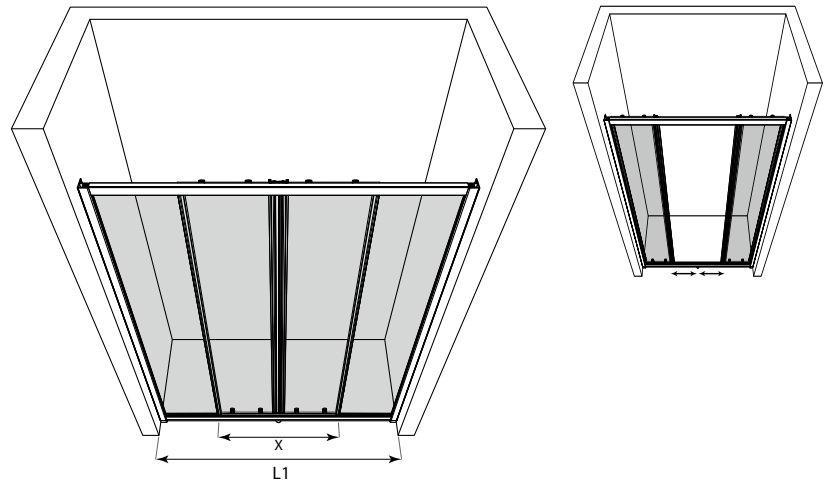

Tilanjakaja kiinteillä seinillä ja liukuvilla pariovilla

Tilanjakaja koostuu kahdesta kiinteästä seinästä ja liukuvista pariovista. Tuote soveltuu hyvin suihkuyvennykseen, jonka molemmin puolin on kalusteita ja jossa ovet eivät mahdu aukeamaan ulos- tai sisäänpäin. Ovet liukuvat kiinteiden seinien taakse jolloin ne eivät vaadi tilaa avautuakseen. Kiinteät seinät ja oviaukko voidaan mitoittaa niin, että kiinteät suojaavat kalusteita ja oviaukko on vapaaksi jäävän kulkutilan levyinen.

Ovet liukuvat kiinteiden osien taakse ovien yläreunoihin asennettavien laakeripyörästöjen varassa. Ovien alaosat kulkevat alaliukukiskon ohjainurassa. Magneettitiiviste pitää ovet tiiviisti suljettuna suihkun aikana. Ovet varustetaan pitkällä, koko lasin korkuisilla profiilivetimillä.

Tilanjakaja kiinnitetään sivuista rakennuksen seiiniin seinäkiinnitysprofiileilla. Tilanjakaja voidaan asentaa joko koko tuotteen levyisellä yhtenäisellä alaliukukiskolla tai ainoastaan kiinteän seinän levyisellä lyhyellä alaliukukiskolla, jolloin oviaukosta on esteetön kulku. Tuote voidaan asentaa irti lattiasta säätöjalkojen avulla, jolloin vesi pääsee kulkemaan liukukiskon alta. Vaihtoehtoisesti vedenkulku voidaan estää asentamalla liukukiskon alle tiivistesokkeli. Lyhyt ja pitkä alaliukukisko, säätöjalka ja tiivistesokkeli ovat vakiovarusteita.

Tilanjakajan vakiokorkeus on 1950. Tilanjakajan leveys on säädettävissä 100mm suuremmaksi mitasta L1 tuotteen mukana tulevilla listoilla. Ilmoita oven kätsisyys tilattaessa maito- tai chinchillalasisista tuotetta.