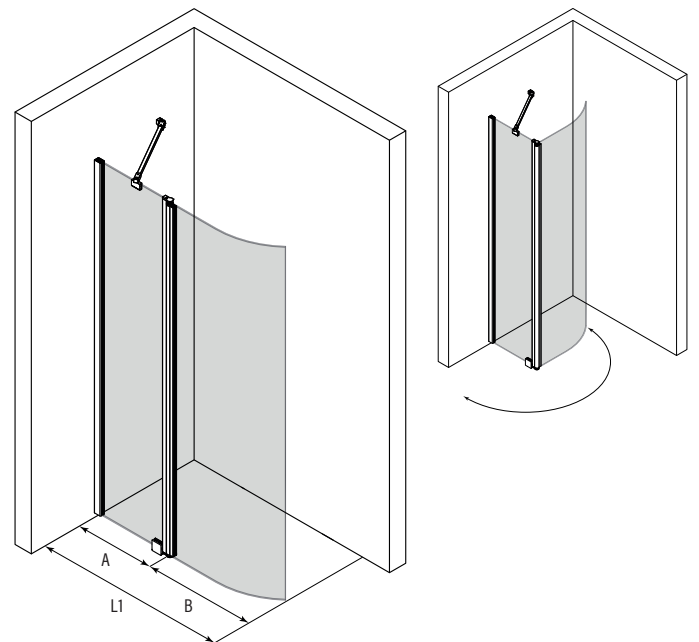

Kaareva kääntyvä suihkuseinä kiinteällä osalla

Kiinteästä osasta ja siihen saranoidusta kääntyvästä osasta koostuva suihkuseinä suojaa suihkun vieressä olevaa tilaa ja kalusteita vesiroiskeilta. Kiinteä osa rajaa tehokkaasti vettä ja kun suihku ei ole käytössä kääntyvä osa voidaan kääntää sivuun. Kiinteän ja kääntyvän osan yhdistelmän ansiosta suihkuseinä voidaan mitoittaa ahtaissakin tiloissa niin, ettei kääntyvä osa törmää muihin kalusteisiin.

Suihkuseinän kääntyvä osa kääntyy molempiin suuntiin 90 astetta ja varustetaan säädettävällä keskityksellä. Keskitys pyrkii palauttamaan kääntyvän osan takaisin auki ja kiinni -asentoihin. Koko lasin korkuinen profiilivedin helpottaa tarvittaessa käyttöä (lisävaruste).

leveysasetukset

leveys	kiinteä osa		leveys	kiinteä osa	
(L1)	(A)	MM	(L1)	(A)	MM
746	267	21	896	317	33
796	267	22	896	367	42
796	317	31	896	417	51
846	267	23	946	267	25
846	317	32	946	317	34
846	367	41	946	367	43
896	267	24	946	417	52

materiaalivaihtoehdot

rungon väri	R	lasin väri	L
valkoinen	6	kirkas	1
kiiltävä	7	savu	2
harmaa	8		
musta	9		

suihkuseinän vakiokorkeus on 1900.

tuoteavain 224 RL 00MM

korvaa tuoteavaimen kirjaimet #R, #L ja #MM taulukon numeroilla saadaksesi tuotevaihtoehdon tuotenumeron.