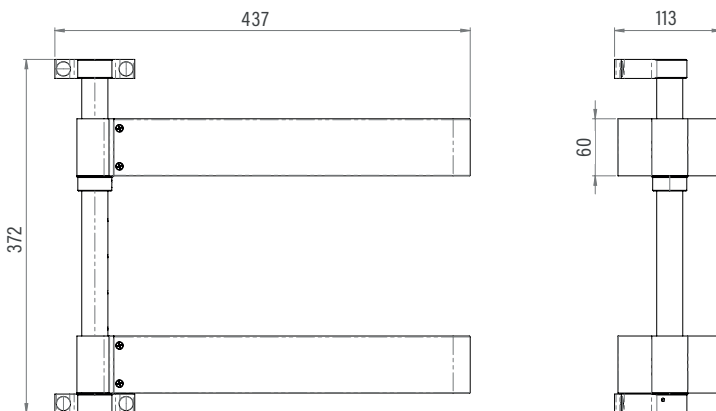

Käännettävä hylly

Tresor (joka tarkoittaa ranskan kielellä aarretta) on valikoima varusteita tyylikkään, astetta yleellisemmän kylpyhuoneen viimeistelyyn. Suihkukori kääntyy 360 astetta ja on siten suihkutilassa erityisen kätevä. Teline valmistetaan alumiinista. Pintakäsittely on mattamusta. Suihkukori kiinnitetään rakennuksen seinään tuotteen mukana tulevilla ruuveilla.

tuote

tuotenumero	väri	materiaali
907 9L MMMM	musta	alumiini

hinta

149 €

HIETAKARI®

5 vuoden takuu